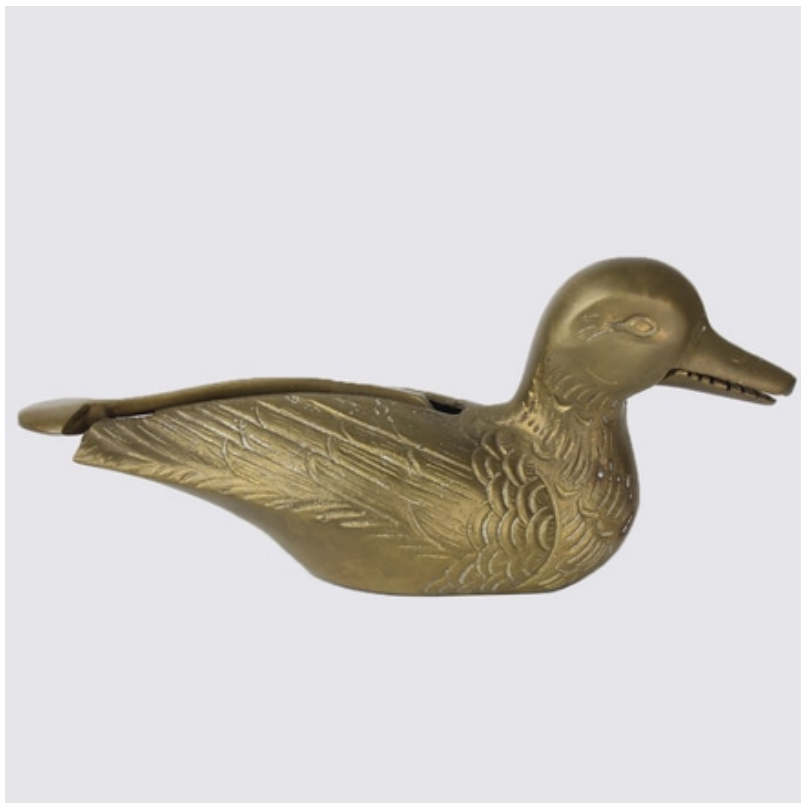

Scan w/camera phone

## Escultura Pato de Latão Quebra Nozes

R\$ 42 / week

Material: Latão

Cor: Dourado

Medida (LxAxP): 23cm x 9cm x 7cm

Peso : S/N

---

from [Acervo Utimura](#) in Sao Paulo,