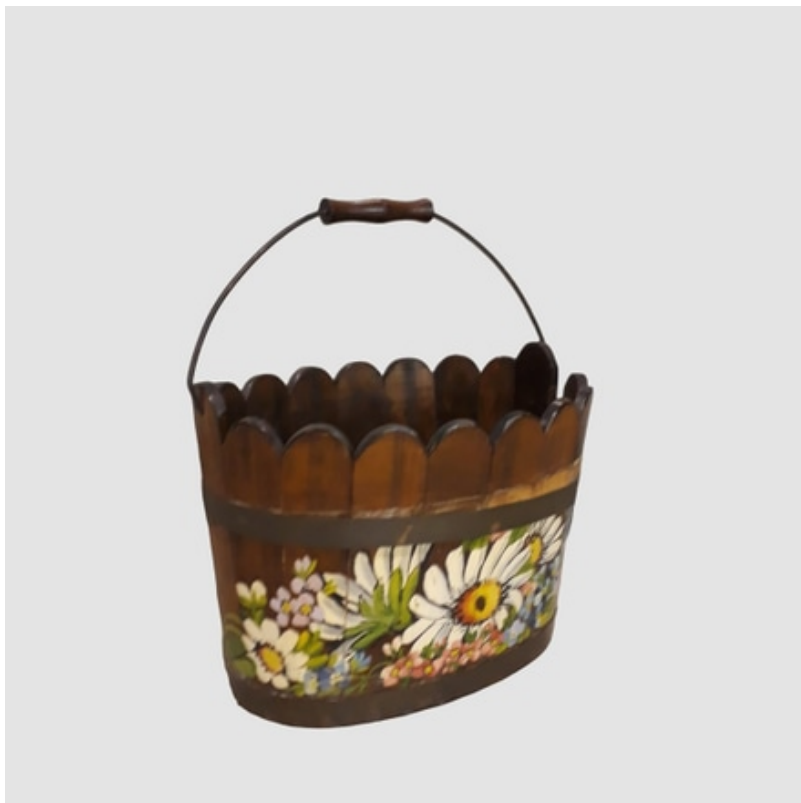

Scan w/camera phone

Balde Floral Madeira com Alça

R\$ 65 / week

Balde de madeira, com desenho de flores
Possui uma parte fragilizada na estrutura

from [Acervo Utimura](#) in Sao Paulo,

Size 40cm w × 28cm h × 28cm d