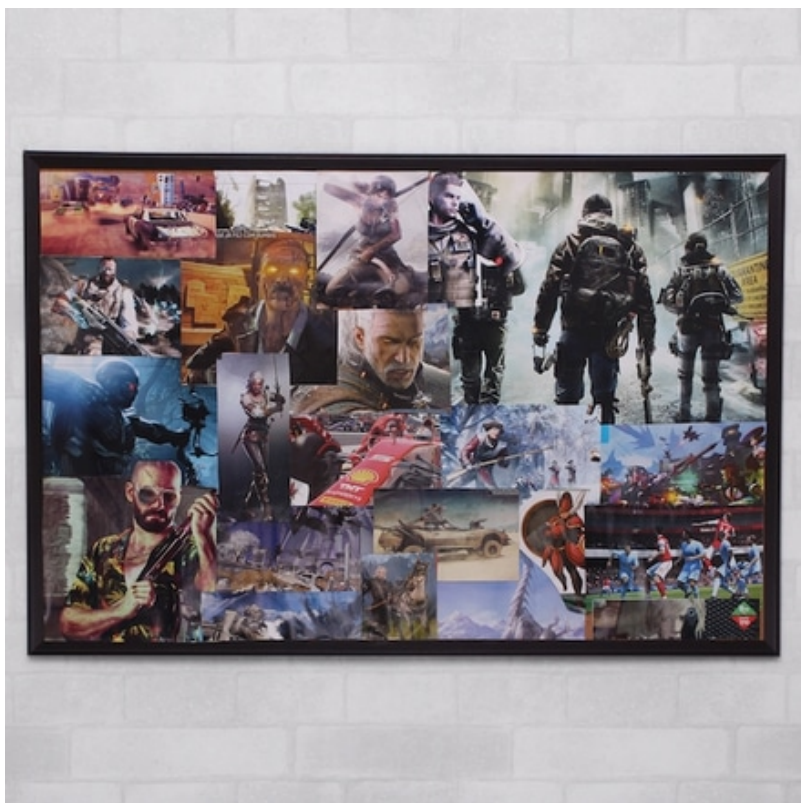

Scan w/camera phone

Quadro Colagem Figuras Diversas

R\$ 38 / week

Moldura: Madeira, levemente chanfrada, arredondada, marrom escura

Paspatur: Não

Vidro: Não

Formato : Paisagem

Medida (LxAxP): 90cm x 60cm