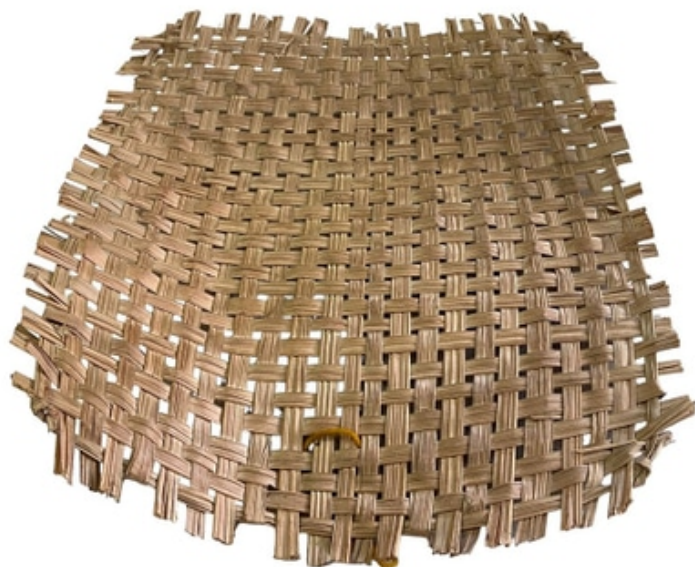

Scan w/camera phone

Peneira rústica de palha

R\$ 18 / week

Peneira rústica de palha, pode ser usado como centro de mesa

from [Acervo Utimura](#) in Sao Paulo,

Size 41cm w × 43cm h

Qty 1

Condition Good